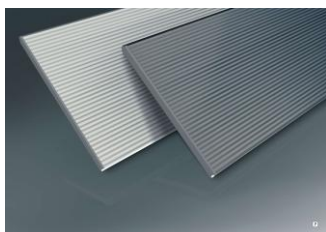

Unsere Sektionaltore sind von bester Qualität mit 40 mm isolierten Paneelen von Thyssen. Fingerklemmschutz, Boden-gummi, verzinkte Welle, Sturzabdichtung 80 mm, gelagerte Laufrollen, Federbruchsicherung, verzinkte Federn sind bei uns Standard.

Oberfläche Microprofiliert Standart in Ral 9010 und in Ral 9006

Neu im Programm

Design Line Antra (Antrazit mit rauer Oberfläche ohne Sicken.

Design Line Natur / Maserung in ähnlich Ral 9006/9007)

Preisliste exkl. Mwst. exkl. Lieferung, exkl. Montage (2011)