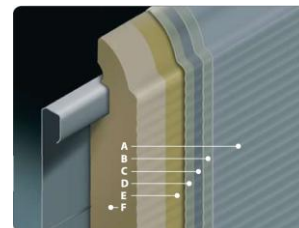

Unsere Sektionaltore sind von bester Qualität mit 40 mm isolierten Paneelen von Thyssen. Fingerklemmschutz, Boden-gummi, verzinkte Welle, Sturzabdichtung 80 mm, gelagerte Laufrollen, Federbruchsicherung, verzinkte Federn sind bei uns Standard.

Oberfläche Microprofiliert Standart in Ral 9010 und in Ral 9006

Neu im Programm

Design Line Antra (Antrazit mit rauer Oberfläche ohne Sicken.

Design Line Natur / Maserung in ähnlich Ral 9006/9007)

Preisliste exkl. Mwst. exkl. Lieferung, exkl. Montage (2011)