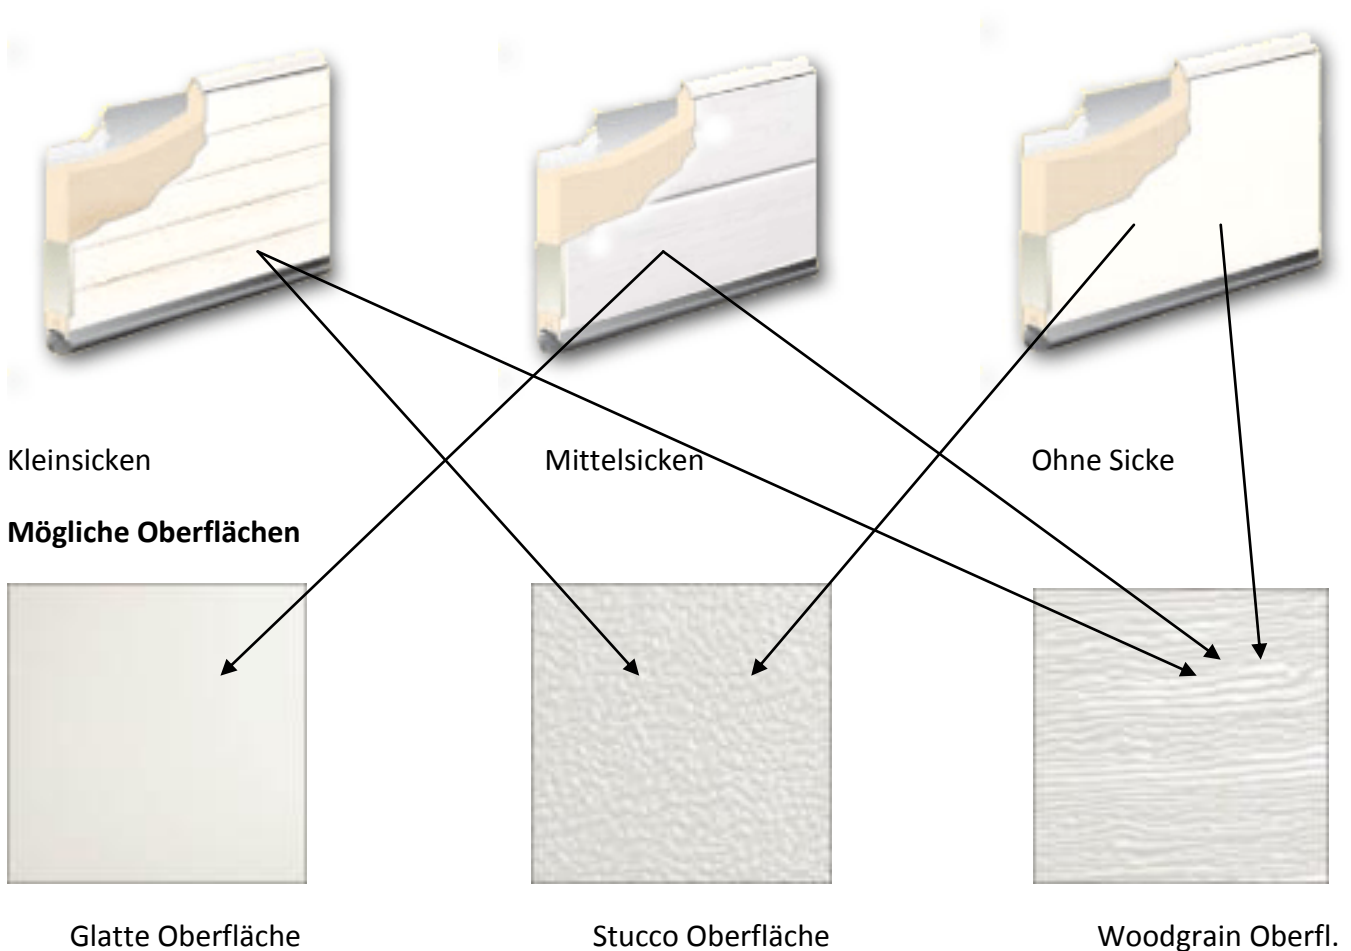

**Unsere Sektionaltore** sind von bester Qualität mit 40 mm isolierten Paneelen von Thyssen. Fingerklemmschutz, Boden-gummi, verzinkte Welle, Sturzabdichtung 80 mm, gelagerte Laufrollen, Federbruchsicherung, verzinkte Federn sind bei uns Standard. Torblatt Standard in Ral 9010. Zarge Standard verzinkt.

**Mögliche Fronten ( andere auf Anfrage )**

**Preisliste exkl. MwSt. exkl. Lieferung und exkl. Montage**

		Lichtbreite bis														
Lichthöhe bis		2500	2750	3000	3250	3500	3750	4000	4250	4500	4750	5000	5250	5500	5750	6000
2000		1588	1658	1845	1895	1947	2032	2155	2234	2281	2359	2623	2673	2723	2831	2878
2125		1629	1686	1879	1929	2022	2070	2196	2341	2391	2407	2677	2730	2840	2891	2954
2250		1654	1712	1905	2000	2058	2110	2238	2384	2439	2457	2788	2846	2898	2951	3019
2350		1676	1737	1972	2028	2088	2141	2334	2421	2444	2495	2833	2889	2944	3001	3069
2500		1761	1859	2073	2135	2195	2293	2449	2539	2562	2751	2981	3041	3101	3172	3310
2750		1812	1914	2136	2203	2309	2369	2532	2625	2788	2850	3087				
3000		1894	2015	2203	2377	2399	2451	2718	2816	2884	2949	3372				
Niedrigsturz G 100 mind. 100 mm für Handbedienung												Niedrigsturz G 200				
Niedrigsturz G 100 mind. 120 mm für 230 Volt Deckenzugantrieb												mind. 200 mm erforderlich				

**Zuschläge und Optionen ( sämtliche Preise verstehen sich exkl. Mwst. )**

	Standartfarbe Weiss Ral 9010/9016 Alle Ral Farben m2 Zargen aussen beschichtet dto. Torfarbe pro Tor	Fr. 50.- Fr. 150.-
	Rücklauf bei Hindernissen	<b>Fr. inkl.</b>
	Fingerklemmschutz	<b>Fr. inkl.</b>
	normal 20 cm Sturz / Niedrigsturz 12 cm mit Zuschlag	Fr. 110.-
	Torautomat <b>inkl. 2 Handsender Deckenschlepper</b> bis 7 m2 bis 10 m2 bis 15 m2 <b>Tiefgaragen Torautomat Zuschlag zu normalen Automaten</b>	Fr. 780.- Fr. 800.- Fr. 850.- Fr. 850.-