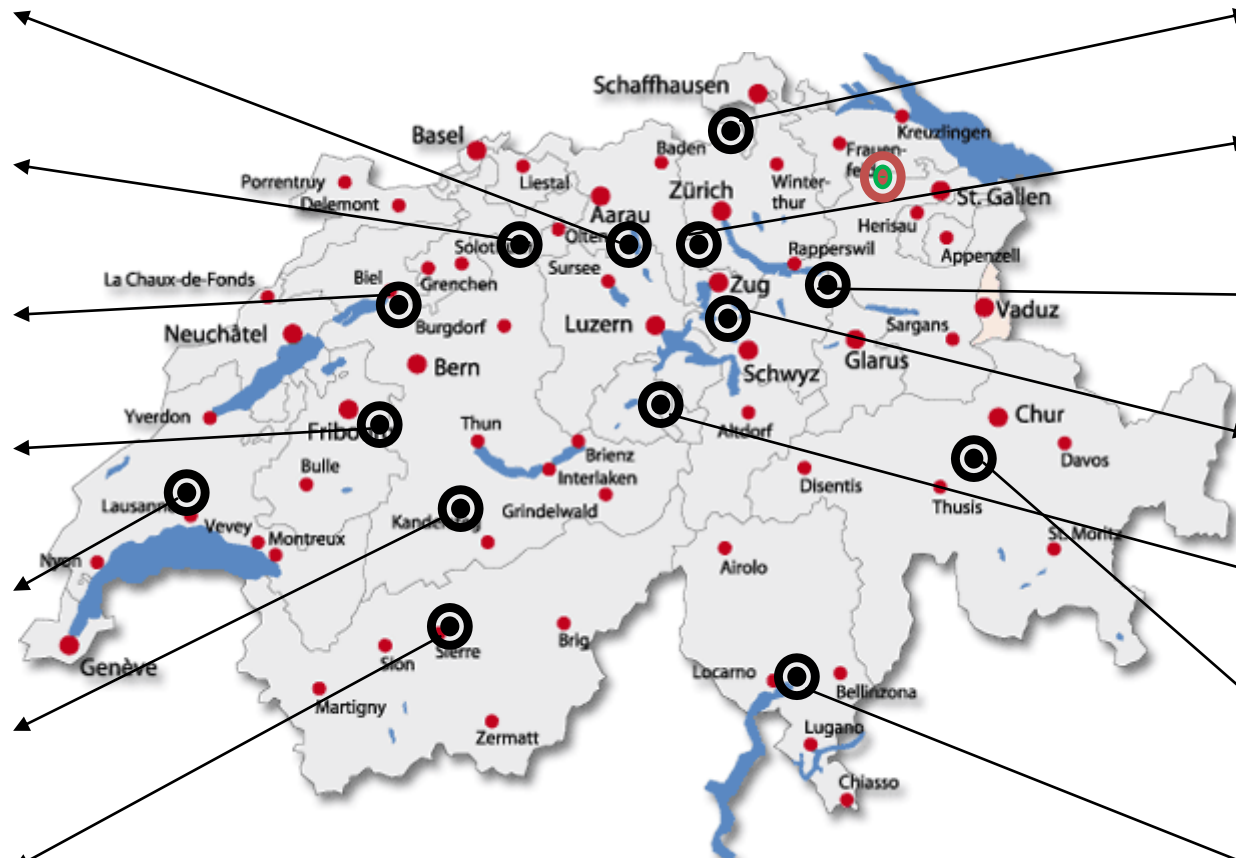

Erismann Reinach

Sursee – Aarau – Luzern
Info1@torbau-technik.ch
062 772 21 66

Vonäsch Strengelbach

Langenthal - Strengelbach – Basel
Info3@torbau-technik.ch
079 448 17 86

Storotech Oberpipp

Bern – Burgdorf – Solothurn – Biel
Info5@torbau-technik.ch
079 825 98 89

Wird demnächst besetzt

Wird demnächst besetzt

Wird demnächst besetzt

Wird demnächst besetzt

Firma Prota Eglisau

Eglisau bis Zürich und Winterthur
Info2@torbau-technik.ch
079 325 96 15

Firma Gut Bünzen

Wohlen–Bemgarten–Cham–Dietikon
Info4@torbau-technik.ch
056 666 19 47

ZFRolladen AG

Lindtgebiet – Glarus - Sargans
info7@torbau-technik.ch

Planya GmbH Unterägeri

Zug – Schwyz bis Andermatt
info6@torbau-technik.ch

RI BAU Engelberg

Engelberg bis Luzern – Brünig
Info8@torbau-technik.ch
041 637 16 88

Firma Lenz Domat Ems

Umgebung 20 km ab Chur
Info10@torbau-technik.ch
081 633 10 96

Erismann Storenservice

Tessin 25 km um Locarno bis Gotthard
Info14@torbau-technik.ch
079 292 38 88

Mailen oder telefonieren Sie uns. Wir und unsere Partner kümmern uns darum. Zuverlässigkeit ist unsere Stärke.